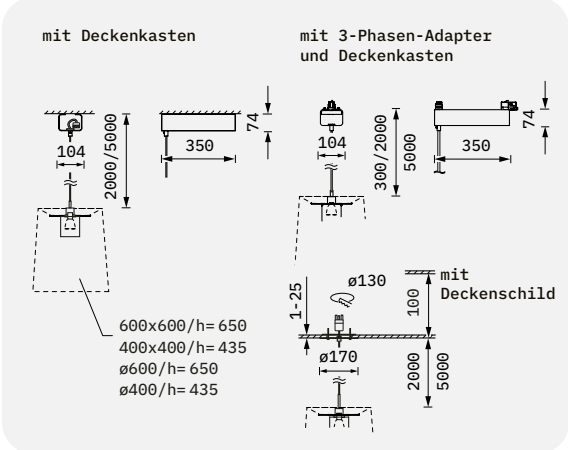

Collection CPL

- Lichttechnik LED (optional mit E27 Fassung verfügbar)
 - Pendelleuchte mit Leuchtschirm (kubisch oder konisch) mit verschiedenen Oberflächen
 - Transparente Pendelleitung
 - Inklusive Reflektor MFL, FL oder WFL
 - Inklusive Versorgungseinheit
 - Netzanschluss über 3-polige Klemme, Stromschiennadapter oder über Wieland-Stecker GST18i3; Leitungslänge L = 0,5 m
 - Ausführung mit DALI auf Anfrage
- Farben: weiß, anthrazit, silber auf Anfrage

- 100% recyclingfähig
 - Konzipiert gemäß Ökodesign-Richtlinie (2019/2020/EU)
 - Hohe LED Lebensdauer durch effizientes Thermomanagement
- 

Lichttechnische Werte

CRI Farb- qualität	Leistungsstufe			
	26 W		40 W	
	Licht- strom [lm]	System- effizienz [lm/W]	Licht- strom [lm]	System- effizienz [lm/W]
830	3633	139	5147	128
840	3825	146	5419	135
927	2960	113	4193	105
930	3127	119	4430	110
940	3277	125	4643	116
Brilliant (⁹³⁰ = Best color/ Best White)	2970	113	4147	103
N27	2185	80	3046	76
Meat	1827	71	2576	66
NMeat	-	-	1949	48

Maximal mögliche, optional erhältliche Anschlussleistung: 40 W.
Gemäß IEC 62722-1 weichen die angegebenen Bemessungswerte des Gesamtlichtstroms und der elektrischen Leistung nicht um mehr als 10 % ab. Die Werte gelten für die Leuchte mit MFL-Reflektor, bei den Reflektoren FL/WFL können

Optionales Zubehör

Produkt

Lampenschirme
(Farb- und Oberflächenvarianten der Lampenschirme siehe Seite 84-85)

Option

∅400 mm / h = 435 mm
∅400 mm / h = 435 mm
400 x 400 mm / h = 435 mm
600 x 600 mm / h = 650 mm