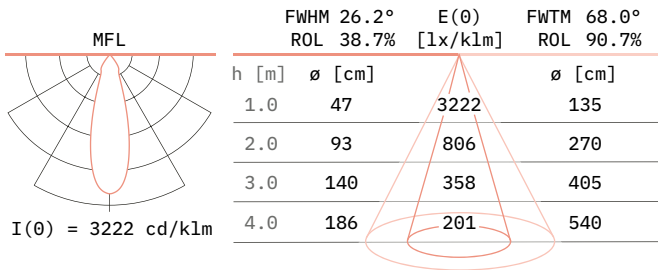

Technische Informationen

Informationen

Informationen	Werte
Anschlusswerte	220-240 V, 50/60 Hz (110-277 V auf Anfrage)
Gewicht	ca. 1,8 kg inkl. Leuchtenschirm
Farbtoleranz	3SDCM (MacAdam)
Lichtstromerhalt	L80/B10 ≥ 50.000h, Ta 25 °C L90/B50 ≥ 50.000h, Ta 25 °C
Ausfallrate	C0/B10 ≥ 50.000h, Ta 25 °C
Photobiologische Sicherheit	RG1
Anzahl pro Sicherungsautomat B 16A	25
Schutzklasse	1
Schutzart	IP20

Optionales Zubehör

Produkt

Lampenschirme
(Farb- und Oberflächenvarianten der Lampenschirme siehe Seite 84-85)

Option

∅400 mm / h = 435 mm
∅400 mm / h = 435 mm
400 x 400 mm / h = 435 mm
600 x 600 mm / h = 650 mm