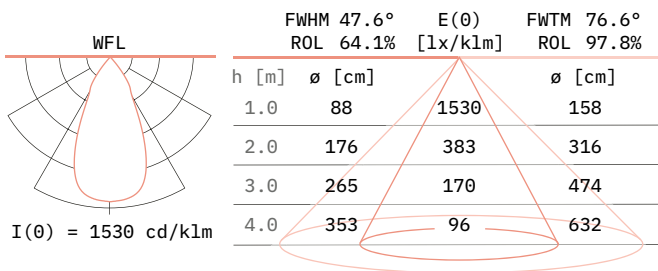

- 100% recyclingfähig
 - Konzipiert gemäß Ökodesign-Richtlinie (2019/2020/EU)
 - Hohe LED Lebensdauer durch effizientes Thermomanagement
- 

Lichttechnische Werte

CRI Farb- qualität	Leistungsstufe			
	26 W		40 W	
	Licht- strom [lm]	System- effizienz [lm/W]	Licht- strom [lm]	System- effizienz [lm/W]
830	3633	139	5147	128
840	3825	146	5419	135
927	2960	113	4193	105
930	3127	119	4430	110
940	3277	125	4643	116
Brilliant (⁹³⁰ = Best color/ Best White)	2970	113	4147	103
N27	2185	80	3046	76
Meat	1827	71	2576	66
NMeat	-	-	1949	48

die Werte +/- 5 % abweichen. Die Angaben zu den lichttechnischen Werten beziehen sich auf die gesamte Leuchte. Andere Lichtqualitäten auf Anfrage an info@ansorg.com. Dieses Produkt enthält eine Lichtquelle der Energieeffizienzklasse D (830/840), E (927/930/940), F (N27) oder G (Meat/NMeat).

Optionales Zubehör

Produkt

Lampenschirme
(Farb- und Oberflächenvarianten der Lampenschirme siehe Seite 84-85)

Option

∅400 mm / h = 435 mm
∅400 mm / h = 435 mm
400 x 400 mm / h = 435 mm
600 x 600 mm / h = 650 mm