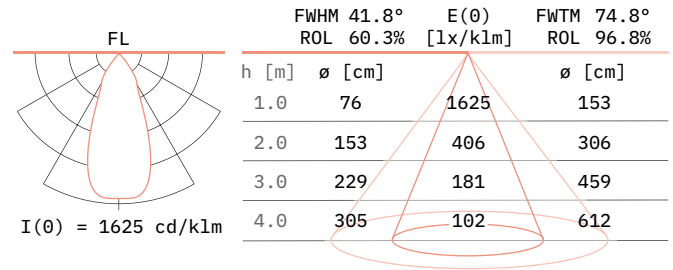

- 100% recyclingfähig
 - Konzipiert gemäß Ökodesign-Richtlinie (2019/2020/EU)
 - Hohe LED Lebensdauer durch effizientes Thermomanagement
- 

Lichttechnische Werte

CRI Farb- qualität	Leistungsstufe			
	26 W		40 W	
	Licht- strom [lm]	System- effizienz [lm/W]	Licht- strom [lm]	System- effizienz [lm/W]
830	3633	139	5147	128
840	3825	146	5419	135
927	2960	113	4193	105
930	3127	119	4430	110
940	3277	125	4643	116
Brilliant (⁹³⁰ = Best color/ Best White)	2970	113	4147	103
N27	2185	80	3046	76
Meat	1827	71	2576	66
NMeat	-	-	1949	48

die Werte +/- 5 % abweichen. Die Angaben zu den lichttechnischen Werten beziehen sich auf die gesamte Leuchte. Andere Lichtqualitäten auf Anfrage an info@ansorg.com. Dieses Produkt enthält eine Lichtquelle der Energieeffizienzklasse D (830/840), E (927/930/940), F (N27) oder G (Meat/NMeat).

Optionales Zubehör

Produkt

Lampenschirme
(Farb- und Oberflächenvarianten der Lampenschirme siehe Seite 84-85)

Option

∅400 mm / h = 435 mm
∅400 mm / h = 435 mm
400 x 400 mm / h = 435 mm
600 x 600 mm / h = 650 mm