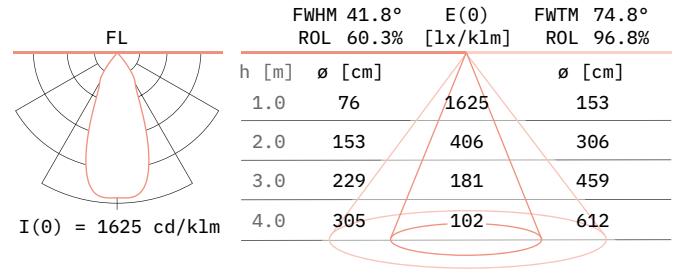

Datos técnicos

Información	Valores
Datos de conexión	220-240 V, 50/60 Hz (110-277 V a petición)
Peso	aprox. 1,8 kg aprox. con pantalla
Tolerancia de color	3SDCM (MacAdam)
Mantenimiento del flujo luminoso	L80/B10 ≥ 50.000h, Ta 25 °C
	L90/B50 ≥ 50.000h, Ta 25 °C
Tasa de fallos	C0/B10 ≥ 50.000h, Ta 25 °C
Seguridad fotobiológica	RG1
Número por disyuntor de circuito B 16A	25
Clase de protección	1
Tipo de protección	IP20

Accesorios opcionales

Producto	Opción
Pantalla	∅400 mm / h = 435 mm
(Para colores y superficies de pantalla ver página 84-85)	∅400 mm / h = 435 mm
	400 x 400 mm / h = 435 mm
	600 x 600 mm / h = 650 mm