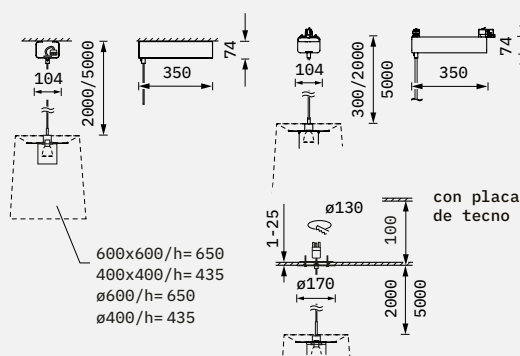

Colores: blanco, antracita, plata bajo pedido

con baldaquín de techo

con adaptador trifásico

Datos lumínicos

Calidad de color CRI	Nivel de potencia			
	26 W		40 W	
	Flujo de la luminaria [lm]	Eficiencia sistema [lm/W]	Flujo de la luminaria [lm]	Eficiencia sistema [lm/W]
830	3633	139	5147	128
840	3825	146	5419	135
927	2960	113	4193	105
930	3127	119	4430	110
940	3277	125	4643	116
Brilliant (⁹³⁰ = Best color/ Best White)	2970	113	4147	103
N27	2185	80	3046	76
Meat	1827	71	2576	66
NMeat	-	-	1949	48

Máximo posible, carga conectada disponible opcionalmente: 40 W.

Conforme a IEC 62722-1, los valores nominales indicados del flujo luminoso total y de la potencia eléctrica no deben variar en más del 10 %. Los valores corresponden a la luminaria con reflector MFL, pudiendo variar los valores +/- 5 % en los

Datos técnicos

Información	Valores
Datos de conexión	220-240 V, 50/60 Hz (110-277 V a petición)
Peso	aprox. 1,8 kg aprox. con pantalla
Tolerancia de color	3SDCM (MacAdam)
Mantenimiento del flujo luminoso	L80/B10 ≥ 50.000h, Ta 25 °C
	L90/B50 ≥ 50.000h, Ta 25 °C
Tasa de fallos	C0/B10 ≥ 50.000h, Ta 25 °C
Seguridad fotobiológica	RG1
Número por disyuntor de circuito B 16A	25
Clase de protección	1
Tipo de protección	IP20

Accesorios opcionales

Producto	Opción
Pantalla	∅400 mm / h = 435 mm
(Para colores y superficies de pantalla ver página 84-85)	∅400 mm / h = 435 mm
	400 x 400 mm / h = 435 mm
	600 x 600 mm / h = 650 mm

Collection Pantallas