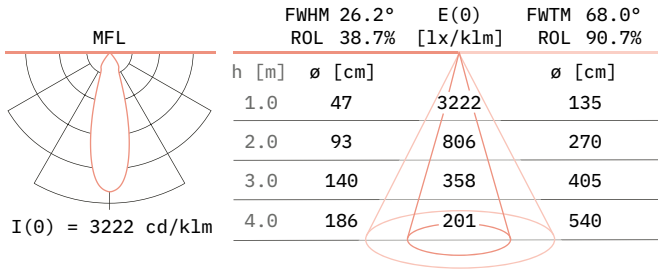

Datos técnicos

Información	Valores
Datos de conexión	220-240 V, 50/60 Hz (110-277 V a petición)
Peso	aprox. 1,8 kg aprox. con pantalla
Tolerancia de color	3SDCM (MacAdam)
Mantenimiento del flujo luminoso	L80/B10 ≥ 50.000h, Ta 25 °C
	L90/B50 ≥ 50.000h, Ta 25 °C
Tasa de fallos	C0/B10 ≥ 50.000h, Ta 25 °C
Seguridad fotobiológica	RG1
Número por disyuntor de circuito B 16A	25
Clase de protección	1
Tipo de protección	IP20

Accesorios opcionales

Producto	Opción
Pantalla	∅400 mm / h = 435 mm
(Para colores y superficies de pantalla ver página 84-85)	∅400 mm / h = 435 mm
	400 x 400 mm / h = 435 mm
	600 x 600 mm / h = 650 mm