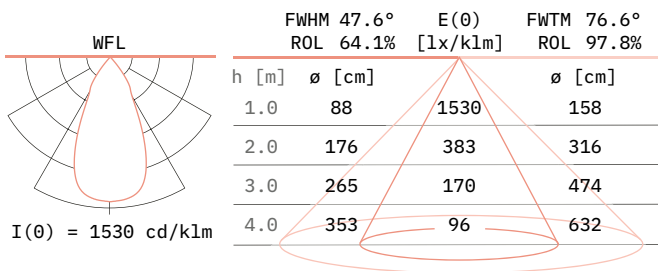

Colores: blanco, antracita, plata bajo pedido

con baldaquín de techo

con adaptador trifásico

Datos lumínicos

Calidad de color CRI	Nivel de potencia			
	26 W		40 W	
	Flujo de la luminaria [lm]	Eficiencia sistema [lm/W]	Flujo de la luminaria [lm]	Eficiencia sistema [lm/W]
830	3633	139	5147	128
840	3825	146	5419	135
927	2960	113	4193	105
930	3127	119	4430	110
940	3277	125	4643	116
Brilliant (⁹³⁰ = Best color/ Best White)	2970	113	4147	103
N27	2185	80	3046	76
Meat	1827	71	2576	66
NMeat	-	-	1949	48

Máximo posible, carga conectada disponible opcionalmente: 40 W.

Conforme a IEC 62722-1, los valores nominales indicados del flujo luminoso total y de la potencia eléctrica no deben variar en más del 10 %. Los valores corresponden a la luminaria con reflector MFL, pudiendo variar los valores +/- 5 % en los

reflectores FL/WFL. Los datos de los valores lumínicos se refieren a toda la luminaria. Otras calidades de luz a petición a info@ansorg.com. Este producto contiene una fuente de luz, cuya eficiencia energética es de la clase D (830/840), E (927/930/940), F (N27) o G (Meat/NMeat).