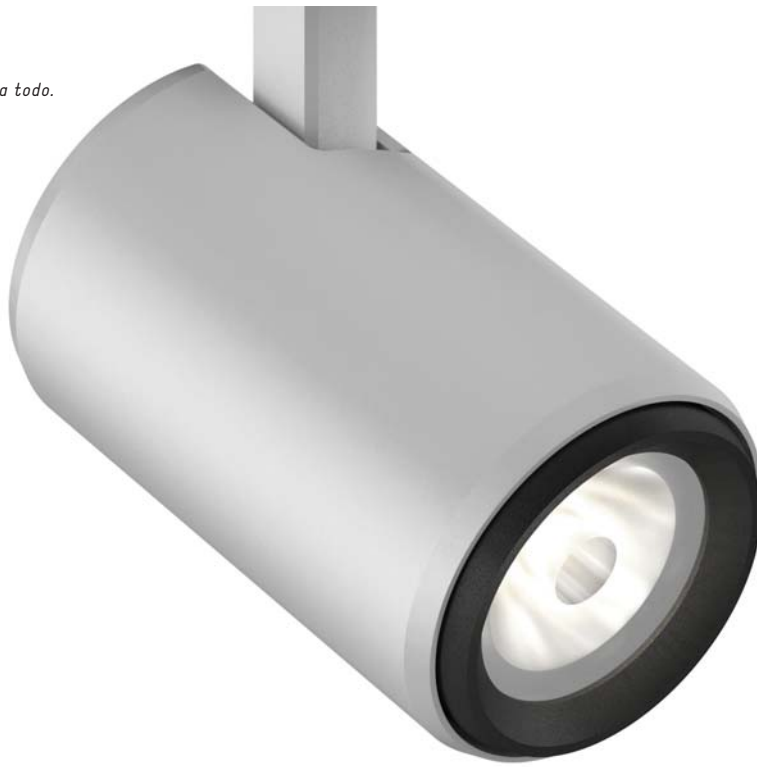

Coray. Una para todo.

Coray CXS
Foto en tamaño original