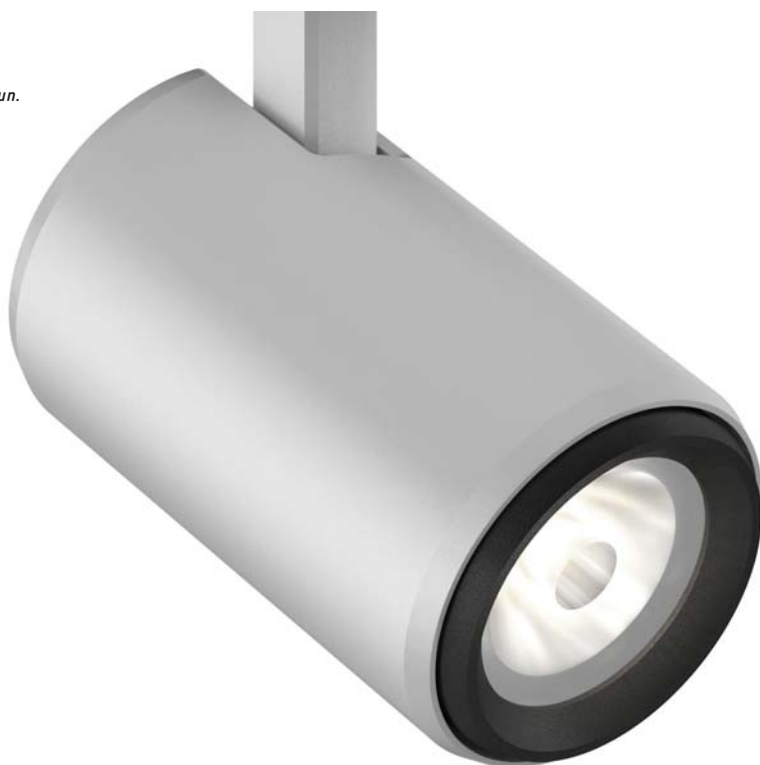

Coray. Tout en un.

Coray CXS
Taille réelle