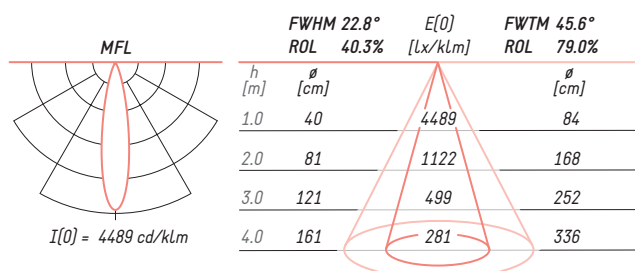

Luminarias empotrables Coray CXN

Coray CXN

Reciclaje al 100%,
sin materiales compuestos,
fácil desmontaje.

- Luminotecnía LED
- Montaje sin herramientas a techo
- Corte del techo Ø75 mm
- No se permite el montaje en el suelo o en la pared
- Giratorio y orientable (360°/90°)
- Incluye colimador SSP, SP o MFL
- Incluye driver
- Conexión a través de clavija Wieland GST18i3; cable l = 0,5m
- Colores: blanco o antracita
Color plata bajo pedido

Datos lumínicos	Nivel de potencia	
	9 W	
	Flujo luminoso de la Luminaria [lm]	Eficiencia sistema [lm/W]
CRI		
Color de Luz		
830	600	67
840	600	67
927	500	56
930	500	56

Máximo posible, carga conectada disponible opcionalmente: 9 W.

Conforme a IEC 62722-1, los valores nominales indicados del flujo luminoso total y de la potencia eléctrica no deben variar en más del 10%. Los datos de los valores lumínicos se refieren a toda la luminaria. Estos datos son a modo de ejemplo de una versión de la luminaria. Para estas versiones opcionales consulte a info@ansorg.com. Este producto contiene una fuente de luz, cuya eficiencia energética es de la clase D (830/840) o E (927/930).