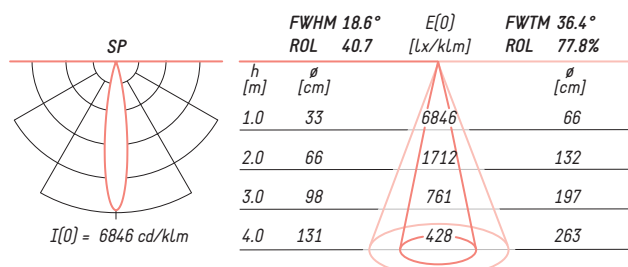

Luminarias empotrables Coray CXN

Coray CXN

Reciclaje al 100%,
sin materiales compuestos,
fácil desmontaje.

- Luminotecnía LED
- Montaje sin herramientas a techo
- Corte del techo Ø75 mm
- No se permite el montaje en el suelo o en la pared
- Giratorio y orientable (360°/90°)
- Incluye colimador SSP, SP o MFL
- Incluye driver
- Conexión a través de clavija Wieland GST18i3; cable l = 0,5m
- Colores: blanco o antracita
Color plata bajo pedido

Datos lumínicos	Nivel de potencia	
	9 W	
	Flujo luminoso de la Luminaria [lm]	Eficiencia sistema [lm/W]
CRI		
Color de Luz		
830	600	67
840	600	67
927	500	56
930	500	56

Máximo posible, carga conectada disponible opcionalmente: 9 W.

Conforme a IEC 62722-1, los valores nominales indicados del flujo luminoso total y de la potencia eléctrica no deben variar en más del 10%. Los datos de los valores lumínicos se refieren a toda la luminaria. Estos datos son a modo de ejemplo de una versión de la luminaria. Para estas versiones opcionales consulte a info@ansorg.com. Este producto contiene una fuente de luz, cuya eficiencia energética es de la clase D (830/840) o E (927/930).