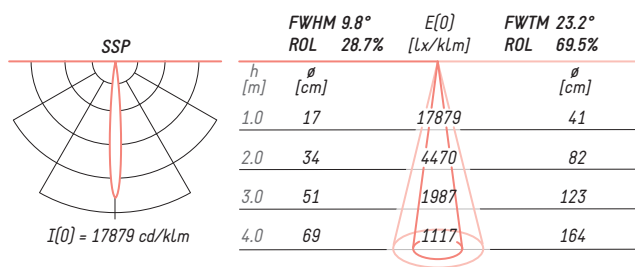

Luminarias empotrables Coray CXN

Coray CXN

Reciclaje al 100%,
sin materiales compuestos,
fácil desmontaje.

- Luminotecnía LED
- Montaje sin herramientas a techo
- Corte del techo Ø75 mm
- No se permite el montaje en el suelo o en la pared
- Giratorio y orientable (360°/90°)
- Incluye colimador SSP, SP o MFL
- Incluye driver
- Conexión a través de clavija Wieland GST18i3; cable l = 0,5m
- Colores: blanco o antracita
Color plata bajo pedido

Datos lumínicos	Nivel de potencia	
	9 W	
	Flujo luminoso de la Luminaria [lm]	Eficiencia sistema [lm/W]
CRI		
Color de Luz		
830	600	67
840	600	67
927	500	56
930	500	56

Máximo posible, carga conectada disponible opcionalmente: 9 W.

Conforme a IEC 62722-1, los valores nominales indicados del flujo luminoso total y de la potencia eléctrica no deben variar en más del 10%. Los datos de los valores lumínicos se refieren a toda la luminaria. Estos datos son a modo de ejemplo de una versión de la luminaria. Para estas versiones opcionales consulte a info@ansorg.com. Este producto contiene una fuente de luz, cuya eficiencia energética es de la clase D (830/840) o E (927/930).

Datos técnicos

Información	Valores
Datos de conexión	220-240 V, 50/60 Hz (110-277 V a petición)
Peso	aprox. 0,2 kg
Tolerancia de color	3SDCM (MacAdam)
Mantenimiento del flujo luminoso	L80/B10 ≥ 50.000h, Ta 25 °C L90/B50 ≥ 50.000h, Ta 25 °C
Tasa de fallos	C0/B10 ≥ 50.000h, Ta 25 °C
Seguridad fotobiológica	RG2
Número por disyuntor de circuito B 16A	25
Clase de protección	1
Tipo de protección	IP20
Marca de certificación	EAC
Accesorios opcionales	Producto
	Colimador intercambiable
	Opción
	SSP, SP, MFL