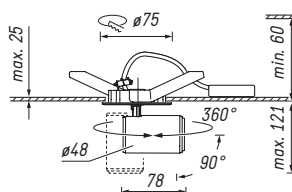

- Luminotecnía LED
- Montaje sin herramientas a techo
- Corte del techo Ø75 mm
- No se permite el montaje en el suelo o en la pared
- Giratorio y orientable (360°/90°)
- Incluye colimador SSP, SP o MFL
- Incluye driver
- Conexión a través de clavija Wieland GST18i3; cable l = 0,5m
- Colores: blanco o antracita
  Color plata bajo pedido