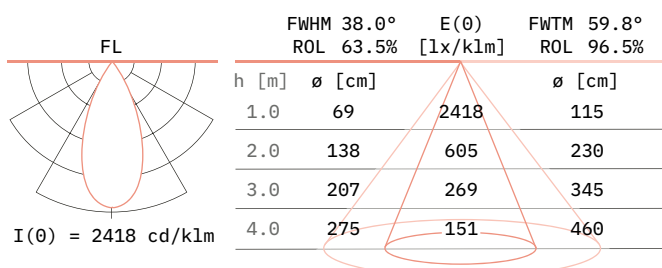

Données techniques

Informations

Values

Installation	220-240 V, 50/60 Hz (110-277 V sur demande)
Poids	ca. 0,3 kg
Tolérance de couleur	3SDCM (MacAdam)
Maintien du flux lumineux	L80/B10 ≥ 50.000h, Ta 25 °C L90/B50 ≥ 50.000h, Ta 25 °C
Taux de défaillance	C0/B10 ≥ 50.000h, Ta 25 °C
Sécurité photobiologique	RG1
Nb max sur disjoncteur 16A courbe B	50
Classe de protection	2
Type de protection	IP20
Marque de certification	ENEC / CB

Accessoires en option

Produit

Option

Réflecteur interchangeable	SP, MFL, FL
Verres	Verre de protection Verre de protection (traitement antireflet) Verre canellé (forme lumineuse ovale)
Cache anti-éblouissement	Snoot Grille nid d'abeilles (noir)