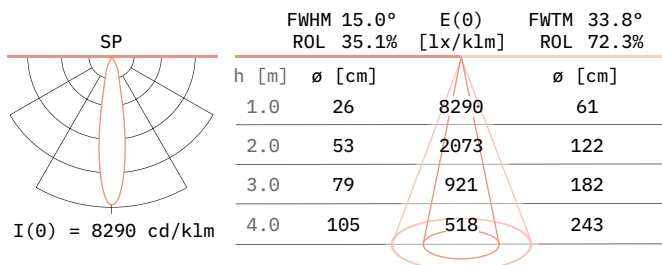

Données techniques

Informations

Values

Installation	220-240 V, 50/60 Hz (110-277 V sur demande)
Poids	ca. 0,3 kg
Tolérance de couleur	3SDCM (MacAdam)
Maintien du flux lumineux	L80/B10 ≥ 50.000h, Ta 25 °C L90/B50 ≥ 50.000h, Ta 25 °C
Taux de défaillance	C0/B10 ≥ 50.000h, Ta 25 °C
Sécurité photobiologique	RG1
Nb max sur disjoncteur 16A courbe B	50
Classe de protection	2
Type de protection	IP20
Marque de certification	ENEC / CB

Accessoires en option

Produit

Option

Réflecteur interchangeable	SP, MFL, FL
Verres	Verre de protection Verre de protection (traitement antireflet) Verre canellé (forme lumineuse ovale)
Cache anti-éblouissement	Snoot Grille nid d'abeilles (noir)