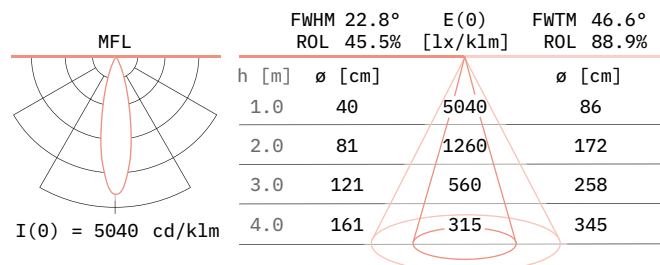

Données techniques

Informations

Values

Installation	220-240 V, 50/60 Hz (110-277 V sur demande)
Poids	ca. 0,3 kg
Tolérance de couleur	3SDCM (MacAdam)
Maintien du flux lumineux	L80/B10 ≥ 50.000h, Ta 25 °C L90/B50 ≥ 50.000h, Ta 25 °C
Taux de défaillance	C0/B10 ≥ 50.000h, Ta 25 °C
Sécurité photobiologique	RG1
Nb max sur disjoncteur 16A courbe B	50
Classe de protection	2
Type de protection	IP20
Marque de certification	ENEC / CB

Accessoires en option

Produit

Option

Réflecteur interchangeable	SP, MFL, FL
Verres	Verre de protection Verre de protection (traitement antireflet) Verre canellé (forme lumineuse ovale)
Cache anti-éblouissement	Snoot Grille nid d'abeilles (noir)