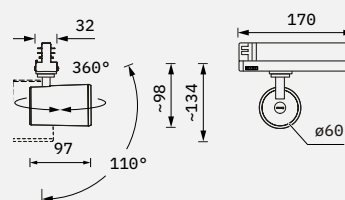

Iqona IST

- Technique d'éclairage LED
 - Fixation sans outil à partir d'un adaptateur pour rail conducteur à 3 phases (Global ou Stucchi)
 - Montage au sol et mural non autorisé
 - Orientable par rotation et pivotant (360°/110°)
 - Réflecteur SP, MFL ou FL compris
 - Ballast compris
 - Version avec DALI ou Casambi sur demande
- Couleurs : blanc, anthracite, gris aluminium (sur demande)

Données photométriques

CRI Qualité des couleurs	Niveau de puissance			
	20 W		24 W	
	Flux lumineux du luminaire [lm]	Efficacité système [lm/W]	Flux lumineux du luminaire [lm]	Efficacité système [lm/W]
830	-	-	2435	104
927	-	-	1983	83
Brilliant (930 = Best color/ Best White)	1640	82	-	-
N27	-	-	1481	62