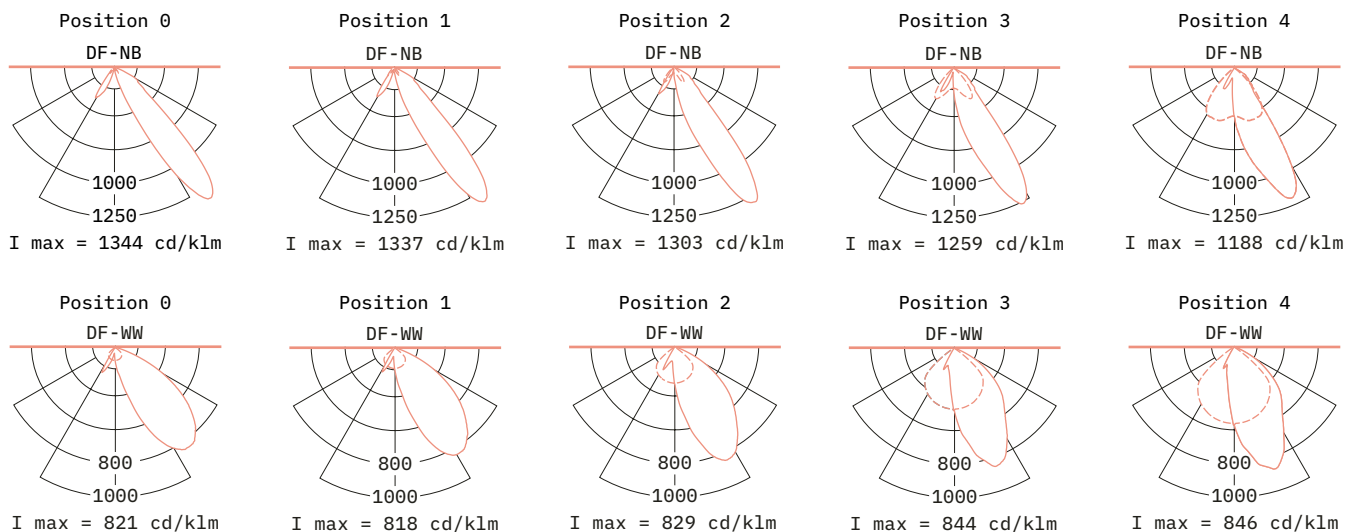

- 100% recyclingfähig
- Konzipiert gemäß Ökodesign-Richtlinie (2019/2020/EU)
- Hergestellt mit 100% recyceltem Aluminium
- Hohe LED Lebensdauer durch effizientes Thermomanagement

Lichttechnische Werte

CRI Farb- qualität	Leistungsstufe				Reflektor
	30 W		40 W		
	Licht- strom [lm]	System- effizienz [lm/W]	Licht- strom [lm]	System- effizienz [lm/W]	
830	4036	134	5088	127	DF-NB
	4411	146	5561	139	DF-WW
840	4249	141	5357	134	DF-NB
	4644	154	5855	146	DF-WW

Maximal mögliche, optional erhältliche Anschlussleistung: 40 W.
Gemäß IEC 62722-1 weichen die angegebenen Bemessungswerte des Gesamtlichtstroms und der elektrischen Leistung nicht um mehr als 10 % ab. Die Angaben

Planungshinweis

bevorzugte Stromschienenhöhe

Position 0
NB Reflektor

Position 0
WW Reflektor

Position 2
NB Reflektor

Position 2
WW Reflektor

$$X = \frac{\text{Gangbreite}}{2}$$

Technische Informationen