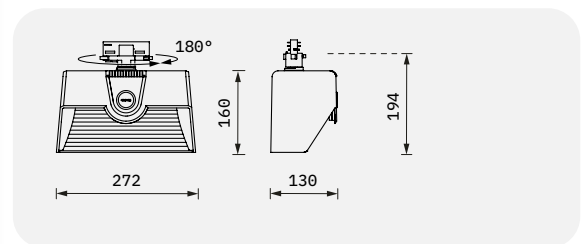

Navo NLT DF

- Lichttechnik LED
 - Richtfluter
 - Werkzeuglose Befestigung mit Adapter für 3-Phasen-Stromschiene (Stucchi) oder Deckenmontage über Punktauslass
 - Boden- und Wandmontage nicht zulässig
 - Drehbar (180°)
 - Inklusive Reflektor DF-NB oder DF-WW
 - Lichtverteilung in 5 Stufen einstellbar (Position 0 bis 4)
 - Inklusive Versorgungseinheit
 - Ausführung mit DALI auf Anfrage
- Farben: weiß, anthrazit, silber auf Anfrage

- 100% recyclingfähig
- Konzipiert gemäß Ökodesign-Richtlinie (2019/2020/EU)
- Hergestellt mit 100% recyceltem Aluminium
- Hohe LED Lebensdauer durch effizientes Thermomanagement

Lichttechnische Werte

CRI Farb- qualität	Leistungsstufe				Reflektor
	30 W		40 W		
	Licht- strom [lm]	System- effizienz [lm/W]	Licht- strom [lm]	System- effizienz [lm/W]	
830	4036	134	5088	127	DF-NB
	4411	146	5561	139	DF-WW
840	4249	141	5357	134	DF-NB
	4644	154	5855	146	DF-WW