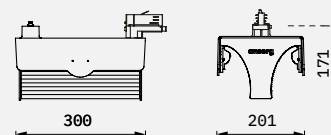

- 100% recyclable
- Conçu conformément à la directive sur l'écoconception (2019/2020/UE)
- Longue durée de vie des LED grâce à une gestion thermique efficace

Données photométriques

CRI Qualité des couleurs	Niveau de puissance			
	52 W		68 W	
	Flux lumineux du luminaire [lm]	Efficacité système [lm/W]	Flux lumineux du luminaire [lm]	Efficacité système [lm/W]
830	7684	146	9562	140
840	8090	154	10068	147
927	6260	119	7791	114
930	6613	126	8230	120

Charge connectée maximale possible, disponible en option : 68 W.
Conformément aux normes IEC62722-1 les valeurs de calcul du flux lumineux total et la puissance électrique ne doivent pas diverger de plus de 10%. Les valeurs indiquées en terme de données photométriques se rapportent à ce qui est émis

réellement par l'ensemble du luminaire. Autres configurations sur demande à info@ansorg.com. Ce produit contient une source lumineuse de classe d'efficacité D (830/840) ou E(927/930).