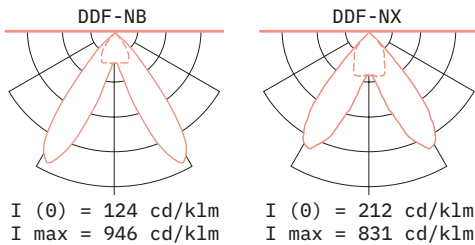

Note de planification

DDF-NB

Hauteur des rails
recommandée