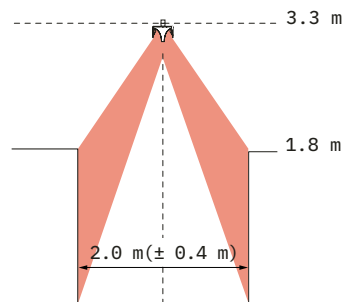

## Données photométriques

CRI Qualité des couleurs	Niveau de puissance			
	52 W		68 W	
	Flux lumineux du luminaire [lm]	Efficacité système [lm/W]	Flux lumineux du luminaire [lm]	Efficacité système [lm/W]
830	7684	146	9562	140
840	8090	154	10068	147
927	6260	119	7791	114
930	6613	126	8230	120

## Note de planification

DDF-NB

Hauteur des rails  
recommandée

DDF-NX

Hauteur des rails  
recommandée