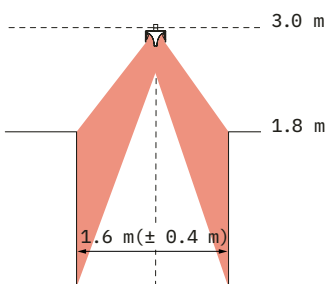

Note de planification

DDF-NB

Hauteur des rails
recommandée

DDF-NX

Hauteur des rails
recommandée

Données techniques

Informations

Informations	Valeurs
Installation	220-240 V, 50/60 Hz (110-277 V sur demande)
Poids	env. 2,2 kg
Tolérance de couleur	3SDCM (MacAdam)
Maintien du flux lumineux	L80/B10 $\geq$ 50.000h, Ta 25 °C
	L90/B50 $\geq$ 50.000h, Ta 25 °C
Taux de défaillance	C0/B10 $\geq$ 50.000h, Ta 25 °C
Sécurité photobiologique	RG1
Nb max sur disjoncteur 16A courbe B	12
Classe de protection	1
Type de protection	IP20
Marque de certification	ENEC / CB

Accessoires en option

Produit

Jeu de réflecteur interchangeable (1x réflecteur/1x lamelle)/DDF-NB, DDF-NX
Jeu de réflecteurs à lamelles d'extrémité pour anti éblouissement latéral (une paire à gauche/à droite)/DDF-NB, DDF-NX
Verre de protection (une paire)