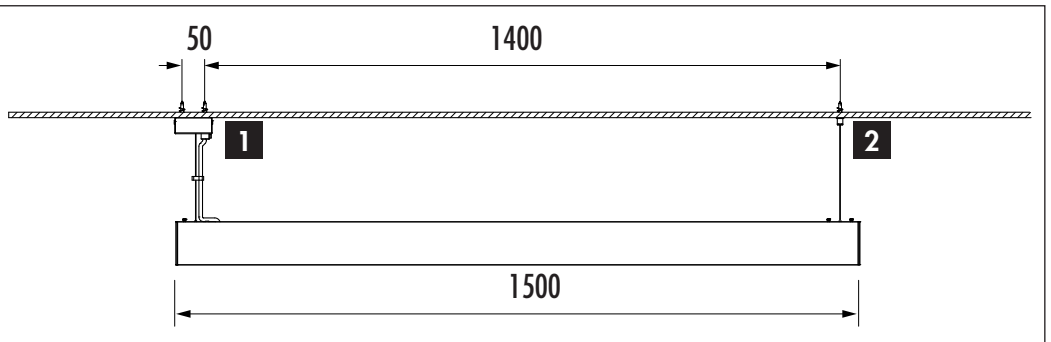

Do not touch LED !