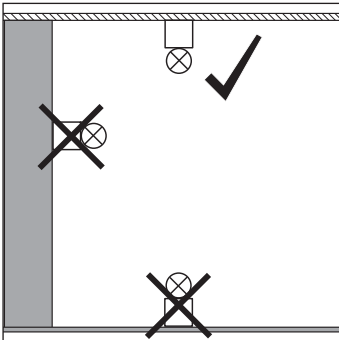

Shyn SZL

06SZL ....-...

Anleitung
Instructions
Notice
Instrucciones
Istruzioni
Handleiding
Veiledning
Instruktioner
Instrukcja
Руководство
Керівництво
تعليمات

EAR 80418

220-240 V,
50/60 Hz

110-127 V,
50/60 Hz

LED

3.5 kg

CE

IP20

Do not touch LED !