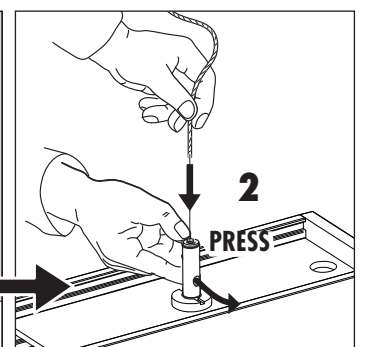

Do not touch LED !