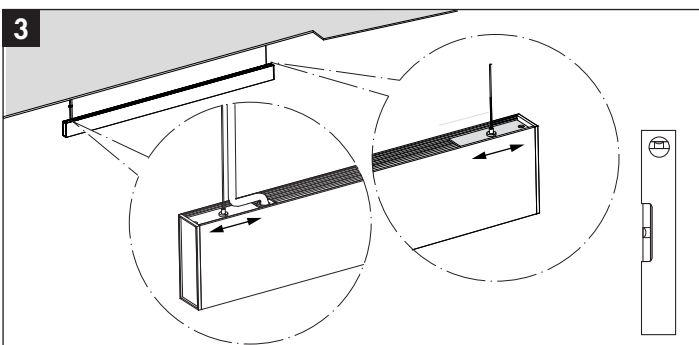

Do not touch LED !