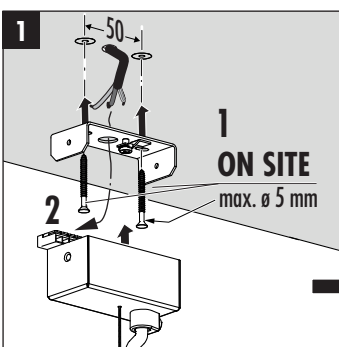

Do not touch LED !