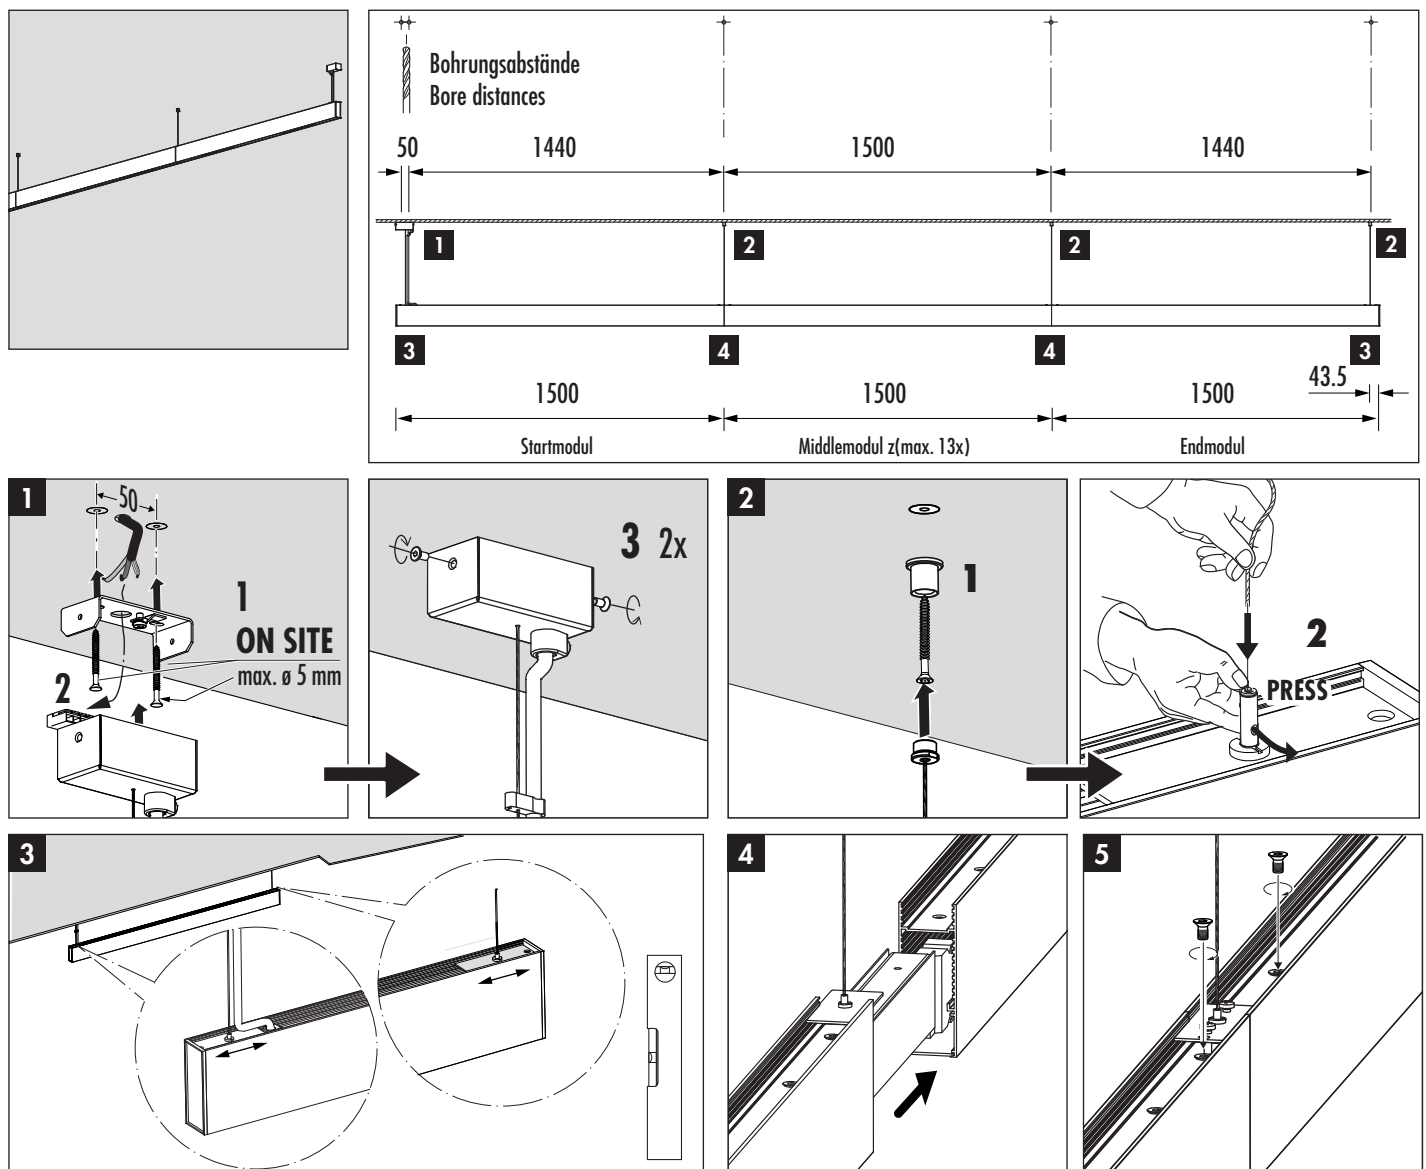

Shyn SZL

D Hierzu gehören die allgemeinen Montagehinweise (62BD0012). Technische Änderungen vorbehalten! Vor Montage/Inbetriebnahme die Anleitungen lesen und für den späteren Gebrauch aufbewahren. **GB** This includes the general mounting instructions (62BD0012) Subject to technical alterations! Before mounting/putting into operation read the instructions and keep them for later use. **F** Les instructions de montage générales (62BD0012) font partie de ces instructions. Sous réserve de modification technique! Avant le montage/la mise en service, lire la notice et la conserver pour l'utilisation ultérieure. **E** Esto incluye los avisos generales de montaje (62BD0012). ¡Nos reservamos el derecho de realizar modificaciones técnicas! Antes del montaje/puesta en servicio, leer las instrucciones y guardarlas para un uso posterior. **I** Queste comprendono le istruzioni generali per il montaggio (62BD0012). Il prodotto potrebbe subire modifiche tecniche! Antes del montaje/puesta en servicio, leer las instrucciones y guardarlas para un uso posterior. **NL** Hiertoe behoren de algemene montage-instructies (62BD0012). Technische veranderingen! Voor de montage/ingebruikneming de handleiding lezen en bewaren voor later gebruik. **N** Dette omfatter også de generelle monteringshenvisningene (62BD0012). Tekniske endringer forbeholdes! Les veiledningen før bruk/igangsetting og oppbevar denne for senere bruk. **S** Hit hör även de allmänna monteringsanvisningarna (62BD0012). Vi förbehåller oss rätten till tekniska ändringar! Läs instruktionen före montering/idrifttagande och spara den för senare bruk. **PL** Należą do tego ogólne wytyczne montażowe (62BD0012). Zmiany techniczne zastrzeżone! Przed przystąpieniem do montażu / rozruchu należy przeczytać niniejszą instrukcję oraz zachować ją do przyszłego użytku. **RU** К ним относятся общие указания по выполнению монтажа (62BD0012). Оставляем за собой право на внесение изменений, обусловленных модернизацией! До начала монтажа/ввода в эксплуатацию прочитайте это руководство и храните его для последующего использования. **UA** К ним относятся общие указания по выполнению монтажа (62BD0012). залишаємо за собою право на зміни, зумовлені модернізацією! Перед початком монтажу/введення в експлуатацію прочитайте, будь ласка, це керівництво та ретельно зберігайте його для майбутнього використання.

ARAB الرجاء مراعاة أن إرشادات التركيب العامة (62BD0012) تابعة لهذا البيان. نحتفظ بالحق في إدخال تغييرات تقنية! الرجاء قراءة الإرشادات قبل البدء في التركيب/التشغيل لأول مرة، كما يجب الحفاظ على الإرشادات للرجوع إليها عند الحاجة في وقت لاحق.