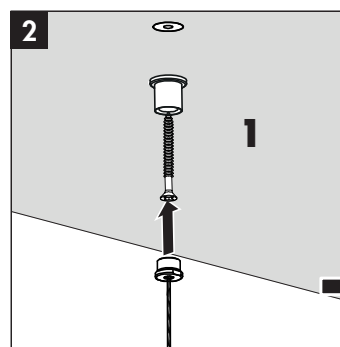

Do not touch LED !