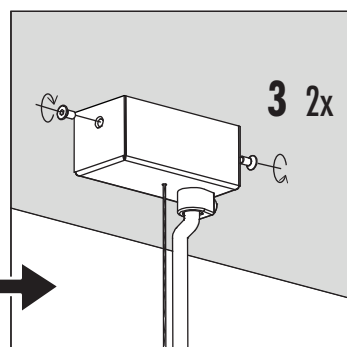

Do not touch LED !