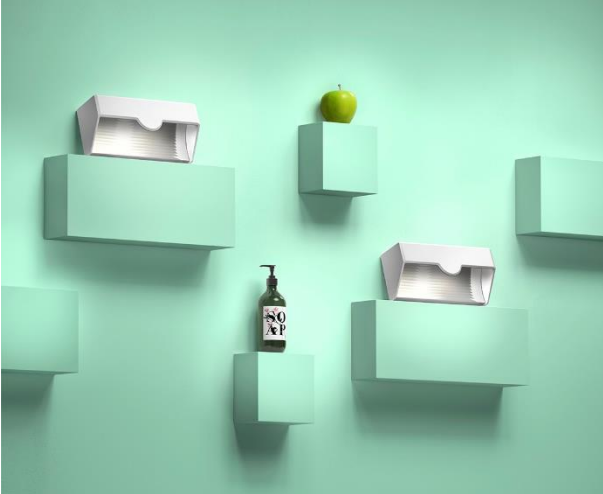

Seite: 2 von 2

Bilder:

Key Visual_Navo NMT_NMR