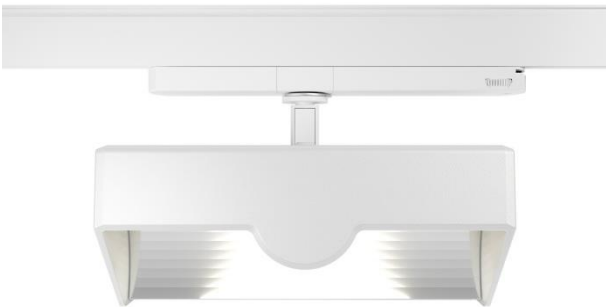

Navo NMT_white