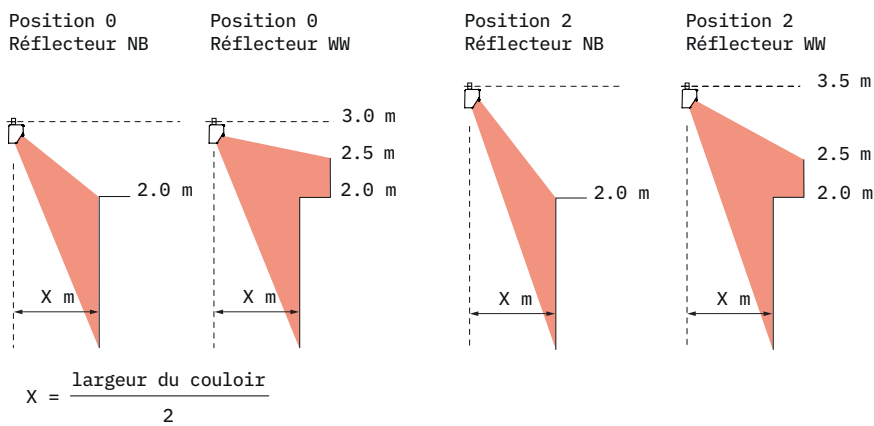

Note de planification

Hauteur des rails recommandée

Données techniques

Informations	Valeurs
Installation	220-240 V, 50/60 Hz (110-277 V sur demande)
Poids	env. 2,0 kg
Tolérance de couleur	3SDCM (MacAdam)
Maintien du flux lumineux	L80/B10 ≥ 50.000h, Ta 25 °C
	L90/B50 ≥ 50.000h, Ta 25 °C
Taux de défaillance	C0/B10 ≥ 50.000h, Ta 25 °C
Sécurité photobiologique	RG1
Nb max sur disjoncteur	16A courbe B = 24
Classe de protection	1
Type de protection	IP20
Marque de certification	ENEC / CB

Accessoires en option

Produit
Filtre antiéblouissement
Couvre-poussière (kit pour 25 luminaires)
Aide d'Installation et d'ajustement (kit : 3 pièces)