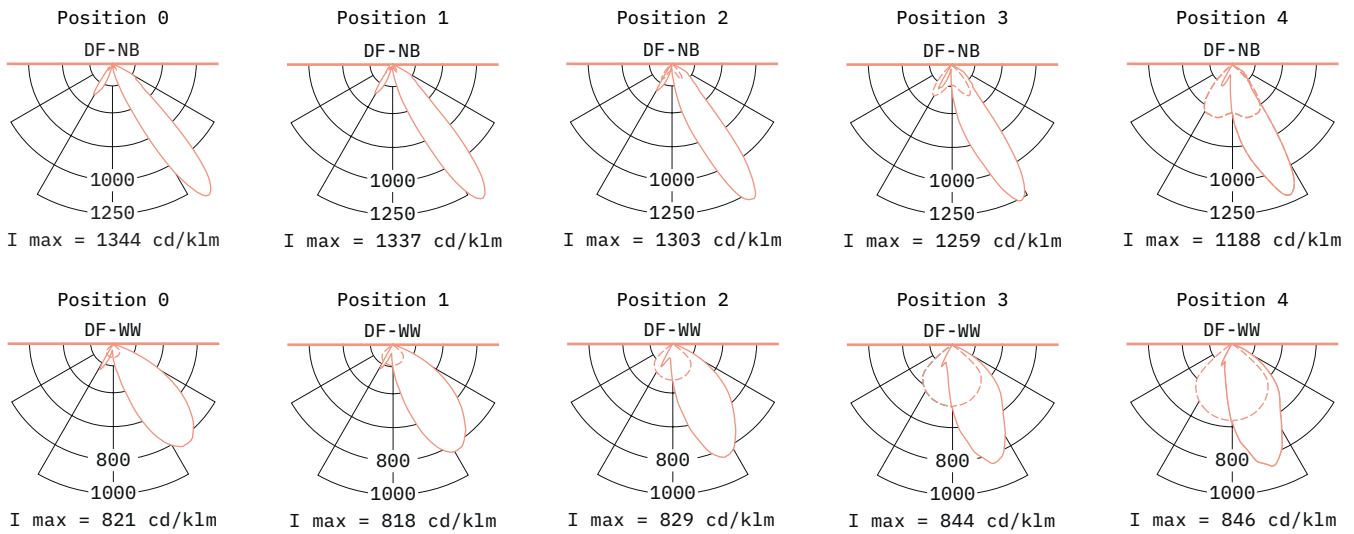

Note de planification

Hauteur des rails recommandée

Données techniques

Informations	Valeurs
Installation	220-240 V, 50/60 Hz (110-277 V sur demande)
Poids	env. 2,0 kg
Tolérance de couleur	3SDCM (MacAdam)
Maintien du flux lumineux	L80/B10 ≥ 50.000h, Ta 25 °C
	L90/B50 ≥ 50.000h, Ta 25 °C
Taux de défaillance	C0/B10 ≥ 50.000h, Ta 25 °C
Sécurité photobiologique	RG1
Nb max sur disjoncteur	16A courbe B = 24
Classe de protection	1
Type de protection	IP20
Marque de certification	ENEC / CB

Accessoires en option

Produit
Filtre antiéblouissement
Couvre-poussière (kit pour 25 luminaires)
Aide d'Installation et d'ajustement (kit : 3 pièces)