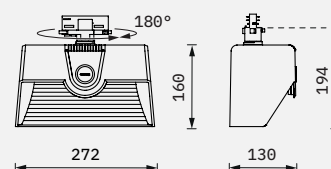

- 100% recyclable
- Conçu conformément à la directive sur l'écoconception (2019/2020/UE)
- Fabriqué avec plus de 100% d'aluminium recyclé
- Longue durée de vie des LED grâce à une gestion thermique efficace

Données photométriques

CRI Qualité des couleurs	Niveau de puissance				Réflecteur
	30 W		40 W		
	Flux lumineux [lm]	Efficacité système [lm/W]	Flux lumineux [lm]	Efficacité système [lm/W]	
830	4036	134	5088	127	DF-NB
	4411	146	5561	139	DF-WW
840	4249	141	5357	134	DF-NB
	4644	154	5855	146	DF-WW

Conformément aux normes IEC62722-1 les valeurs de calcul du flux lumineux total et la puissance électrique ne doivent pas diverger de plus de 10%. Les valeurs indiquées en terme de données photométriques se rapportent à ce qui est émis

réellement par l'ensemble du luminaire. Autres configurations sur demande à info@ansorg.com. Ce produit contient une source lumineuse de classe d'efficacité D (830/840).